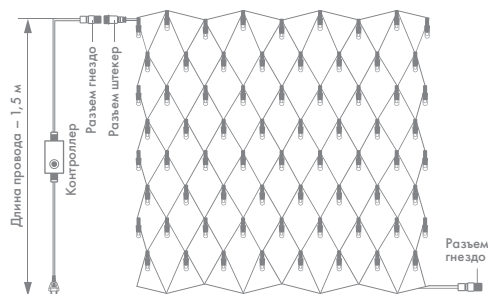

ГИРЛЯНДА СЕТЬ ПВХ

Артикул	Цвет свечения	Размер, м	Количество диодов, LED	Тип свечения	Цвет провода	Соединение, шт.
215-115*	<input type="checkbox"/> белый	1×1,5	160	динамика	черный	до 15
215-021*	<input type="checkbox"/> белый	2×1,5	288	динамика	черный	до 10
215-045*	<input type="checkbox"/> белый	2×1,5	288	динамика	прозрачный	до 10
215-031	<input type="checkbox"/> белый	2,5×2,5	432	динамика	черный	до 5
215-012	<input checked="" type="checkbox"/> белый/синий	2×0,7	176	динамика	черный	до 15
215-022	<input checked="" type="checkbox"/> белый/синий	2×1,5	288	динамика	черный	до 10
215-032*	<input checked="" type="checkbox"/> белый/синий	2,5×2,5	432	динамика	черный	до 5
215-116*	<input checked="" type="checkbox"/> теплый белый	1×1,5	160	динамика	черный	до 15
215-026*	<input checked="" type="checkbox"/> теплый белый	2×1,5	288	динамика	черный	до 10
215-046*	<input checked="" type="checkbox"/> теплый белый	2×1,5	288	динамика	прозрачный	до 10
215-013	<input checked="" type="checkbox"/> красный/синий	2×0,7	176	динамика	черный	до 15
215-023	<input checked="" type="checkbox"/> красный/синий	2×1,5	288	динамика	черный	до 10
215-033	<input checked="" type="checkbox"/> красный/синий	2,5×2,5	432	динамика	черный	до 5
215-043*	<input checked="" type="checkbox"/> синий	2×1,5	288	динамика	прозрачный	до 10
215-119	<input checked="" type="checkbox"/> мультицвет	1×1,5	160	динамика	черный	до 15
215-029	<input checked="" type="checkbox"/> мультицвет	2×1,5	288	динамика	черный	до 10

* Для динамики необходим контроллер 217-201, 217-203, 217-204